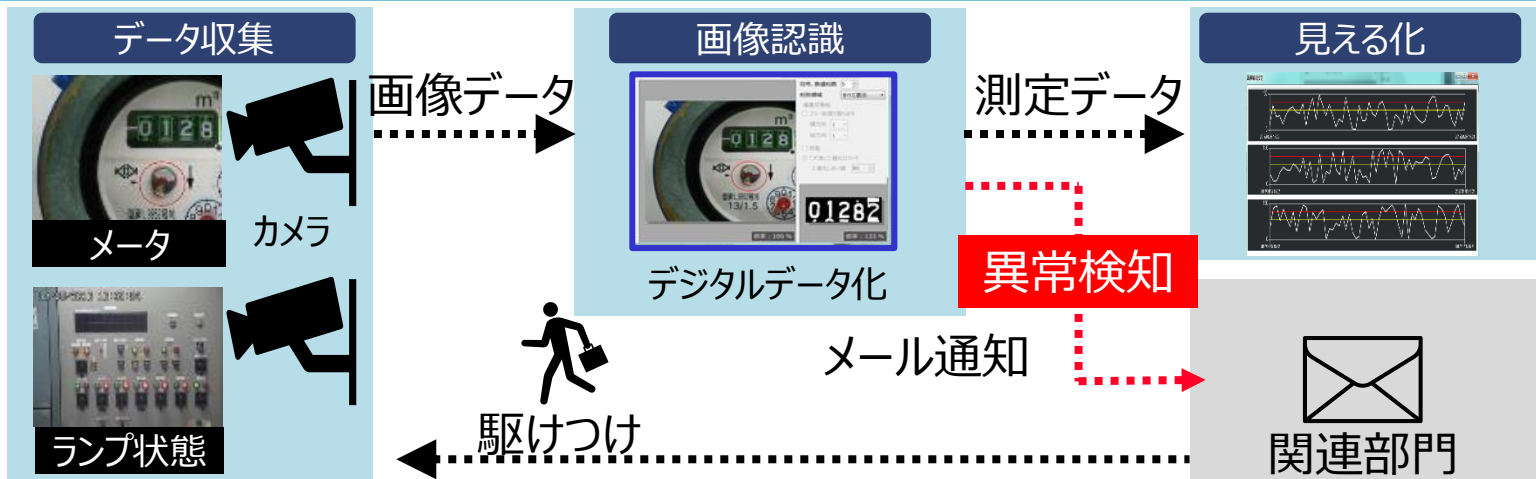

サイトリミックス カメラによるアナログデータ監視

センサが取り付けできない古い機器を画像認識し
データを見える化

導入効果

AsIs

- ✓ メータの目視確認
- ✓ 手入力による運転管理報告

ToBe

- ✓ 測定画像をデータ化
- ✓ 測定値の見える化・異常通報

効果1

設備管理業務30%低減

※効果の数値は当社での実績値

効果2

運転記録作業1時間/日低減

画面例

カメラ画像

測定値グラフ表示

画面例