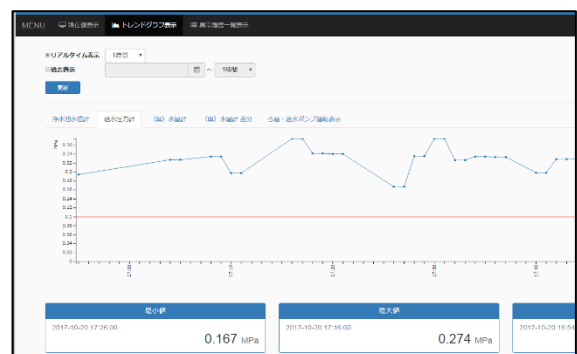

設備管理業務30%低減

※効果の数値は当社での実績値

効果2

運転記録作業1時間/日低減

画面例

カメラ画像

測定値グラフ表示

画面例

異常履歴

帳票

| 1. 日報 | | | | | | | 年月日 | |
|-------|-------|-----|-----|-----|-----|-----|-----|----|
| 時刻 | 水位 | | | 圧力 | | | 読み値 | 水量 |
| | 最大値 | 最小値 | 平均値 | 最大値 | 最小値 | 平均値 | | |
| 1 | | | | | | | | |
| 2 | | | | | | | | |
| 3 | 0:00 | | | | | | | |
| 4 | 1:00 | | | | | | | |
| 5 | 2:00 | | | | | | | |
| 6 | 3:00 | | | | | | | |
| 7 | 4:00 | | | | | | | |
| 8 | 5:00 | | | | | | | |
| 9 | 6:00 | | | | | | | |
| 10 | 7:00 | | | | | | | |
| 11 | 8:00 | | | | | | | |
| 12 | 9:00 | | | | | | | |
| 13 | 10:00 | | | | | | | |
| 14 | 11:00 | | | | | | | |
| 15 | 12:00 | | | | | | | |
| 16 | 13:00 | | | | | | | |
| 17 | 14:00 | | | | | | | |
| 18 | 15:00 | | | | | | | |
| 19 | 16:00 | | | | | | | |
| 20 | 17:00 | | | | | | | |
| 21 | 18:00 | | | | | | | |
| 22 | 19:00 | | | | | | | |
| 23 | 20:00 | | | | | | | |
| 24 | 21:00 | | | | | | | |
| 25 | | | | | | | | |
| 26 | | | | | | | | |