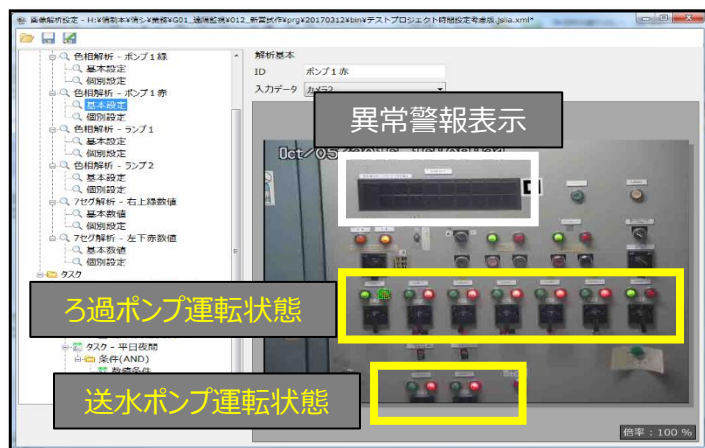

監視内容設定例

数値判定パラメータ設定

警報ランプ・運転状況パラメータ設定

画像から数値判定

データを自動記録
およびグラフ化

しきい値以下で異常検知

警報通知

画像から色別判定