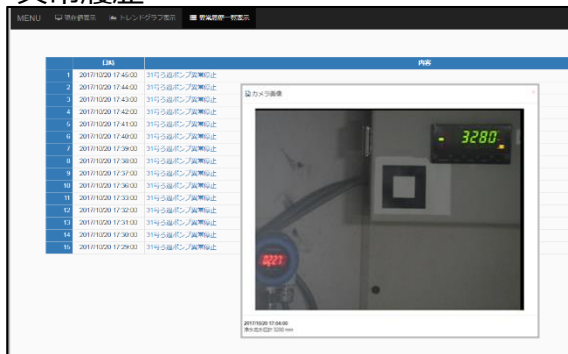

画面例

異常履歴

帳票

1. 日報							年月日	
時刻	水位			圧力			読み値	水量
	最大値	最小値	平均値	最大値	最小値	平均値		
1								
2								
3	0:00							
4	1:00							
5	2:00							
6	3:00							
7	4:00							
8	5:00							
9	6:00							
10	7:00							
11	8:00							
12	9:00							
13	10:00							
14	11:00							
15	12:00							
16	13:00							
17	14:00							
18	15:00							
19	16:00							
20	17:00							
21	18:00							
22	19:00							
23	20:00							
24	21:00							
25								
26								

監視内容設定例

数値判定パラメータ設定

警報ランプ・運転状況パラメータ設定

画像から数値判定

データを自動記録
およびグラフ化

しきい値以下で異常検知

警報通知

画像から色別判定

データを
自動記録

表示内容の異常検知

警報通知

・サイトリミックスは、株式会社 日立パワーソリューションズの登録商標です。

注意

●ご使用の前に「取扱説明書」をよくお読みの
うえ、正しくお使いください。

株式会社 日立パワーソリューションズ

デジタルエンジニアリング本部 デジタルソリューション部
〒312-0034 茨城県ひたちなか市堀口832-2 (029) 354-0205

営業統括本部 産業営業統括部 デジタルソリューション営業部
〒101-8608 東京都千代田区外神田一丁目18番13号 (03) 6285-2909

北海道支店 (011) 251-0513 東北支店 (022) 224-6444

ソフサービス営業部 (0294) 55-7187 関東支店 (03) 6285-2909

中部支店 (052) 263-0936 関西支店 (06) 6377-8870

中国支店 (082) 241-5051 九州支店 (092) 262-7811

●製品仕様は、改良のため変更することがあります。

●お問い合わせは、下記にご用命ください。

URL : <https://www.hitachi-power-solutions.com>

日立パワー サイトリミックス

検索