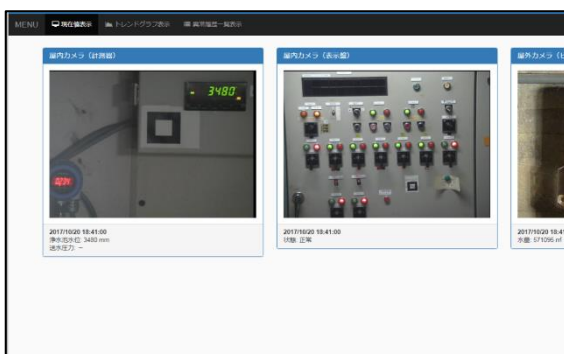

設備管理業務30%低減

※効果の数値は当社での実績値

効果2

運転記録作業1時間/日低減

画面例

カメラ画像

測定値グラフ表示

画面例

監視内容設定例

数値判定パラメータ設定

警報ランプ・運転状況パラメータ設定

画像から数値判定

データを自動記録
およびグラフ化

しきい値以下で異常検知

警報通知

画像から色別判定