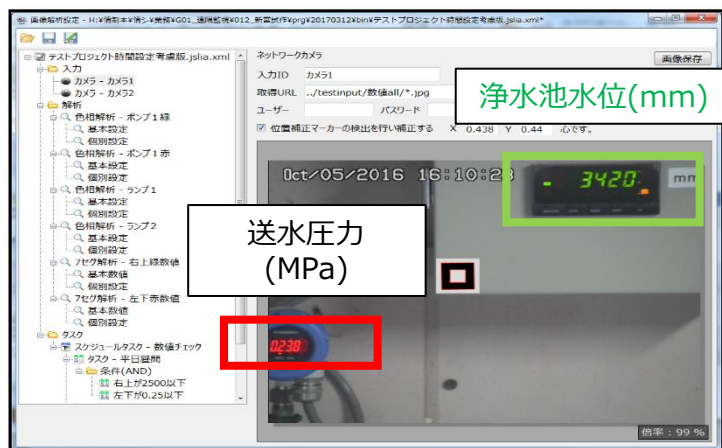

設備管理業務30%低減

※効果の数値は当社での実績値

効果2

運転記録作業1時間/日低減

画面例

カメラ画像

測定値グラフ表示

画面例

監視内容設定例

数値判定パラメータ設定

警報ランプ・運転状況パラメータ設定

画像から数値判定

データを自動記録
およびグラフ化

しきい値以下で異常検知

警報通知

画像から色別判定