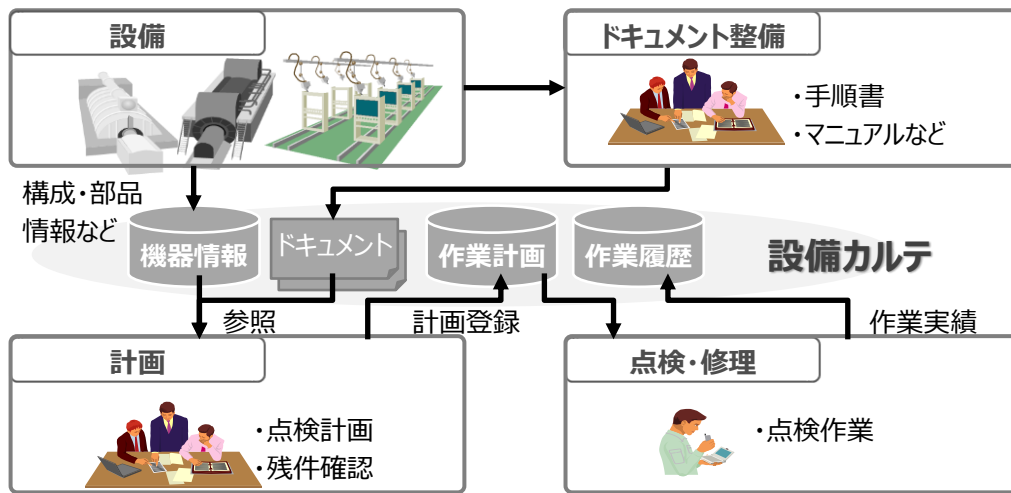

サイトリミックス 設備カルテシステム

設備のメンテナンス情報を集中管理
いつでもどこでも確認でき、突発的な保守作業にもスムーズに対応

設備カルテシステムは、保守対象となる機器の構成情報、ドキュメント、点検・交換履歴など、保守に関するナレッジを一元管理します。それらの情報を都度更新・蓄積し容易にアクセスを可能とすることで、保守業務全体の効率化を図ります。

特長

ドリルダウンによる必要情報への容易なアクセス

サイト情報→設備情報→部品情報など、おおまかな情報から順に掘り下げて表示することができ、わかりやすいユーザーインターフェースを提供します。

設備レイアウト

制御盤情報

制御盤名称	設備	部品	部品名	部品番号	数量	在庫	入庫日	出庫日	備考
制御盤1	設備1	部品1	部品名1	部品番号1	1	1	2023/01/01	2023/01/01	
制御盤2	設備2	部品2	部品名2	部品番号2	2	2	2023/02/01	2023/02/01	

部品情報

部品名	部品番号	規格	メーカー	在庫	入庫日	出庫日	備考
部品1	部品番号1	規格1	メーカー1	1	2023/01/01	2023/01/01	
部品2	部品番号2	規格2	メーカー2	2	2023/02/01	2023/02/01	

5W2H管理によるインシデント情報の有効活用

インシデント情報は、5W2H[Why(なぜ?) / What(何を?) / When(いつ?) / Who(誰が?) / Where(どこ?) / How(どうやって?) / How much(いくら?)]で管理することが可能です。これにより、さまざまな観点からの分析や検索に活用することができます。

点検情報の共有

設備に関する点検実績情報を登録して関係者間で共有し、引継ぎ事項などを確認することができます。